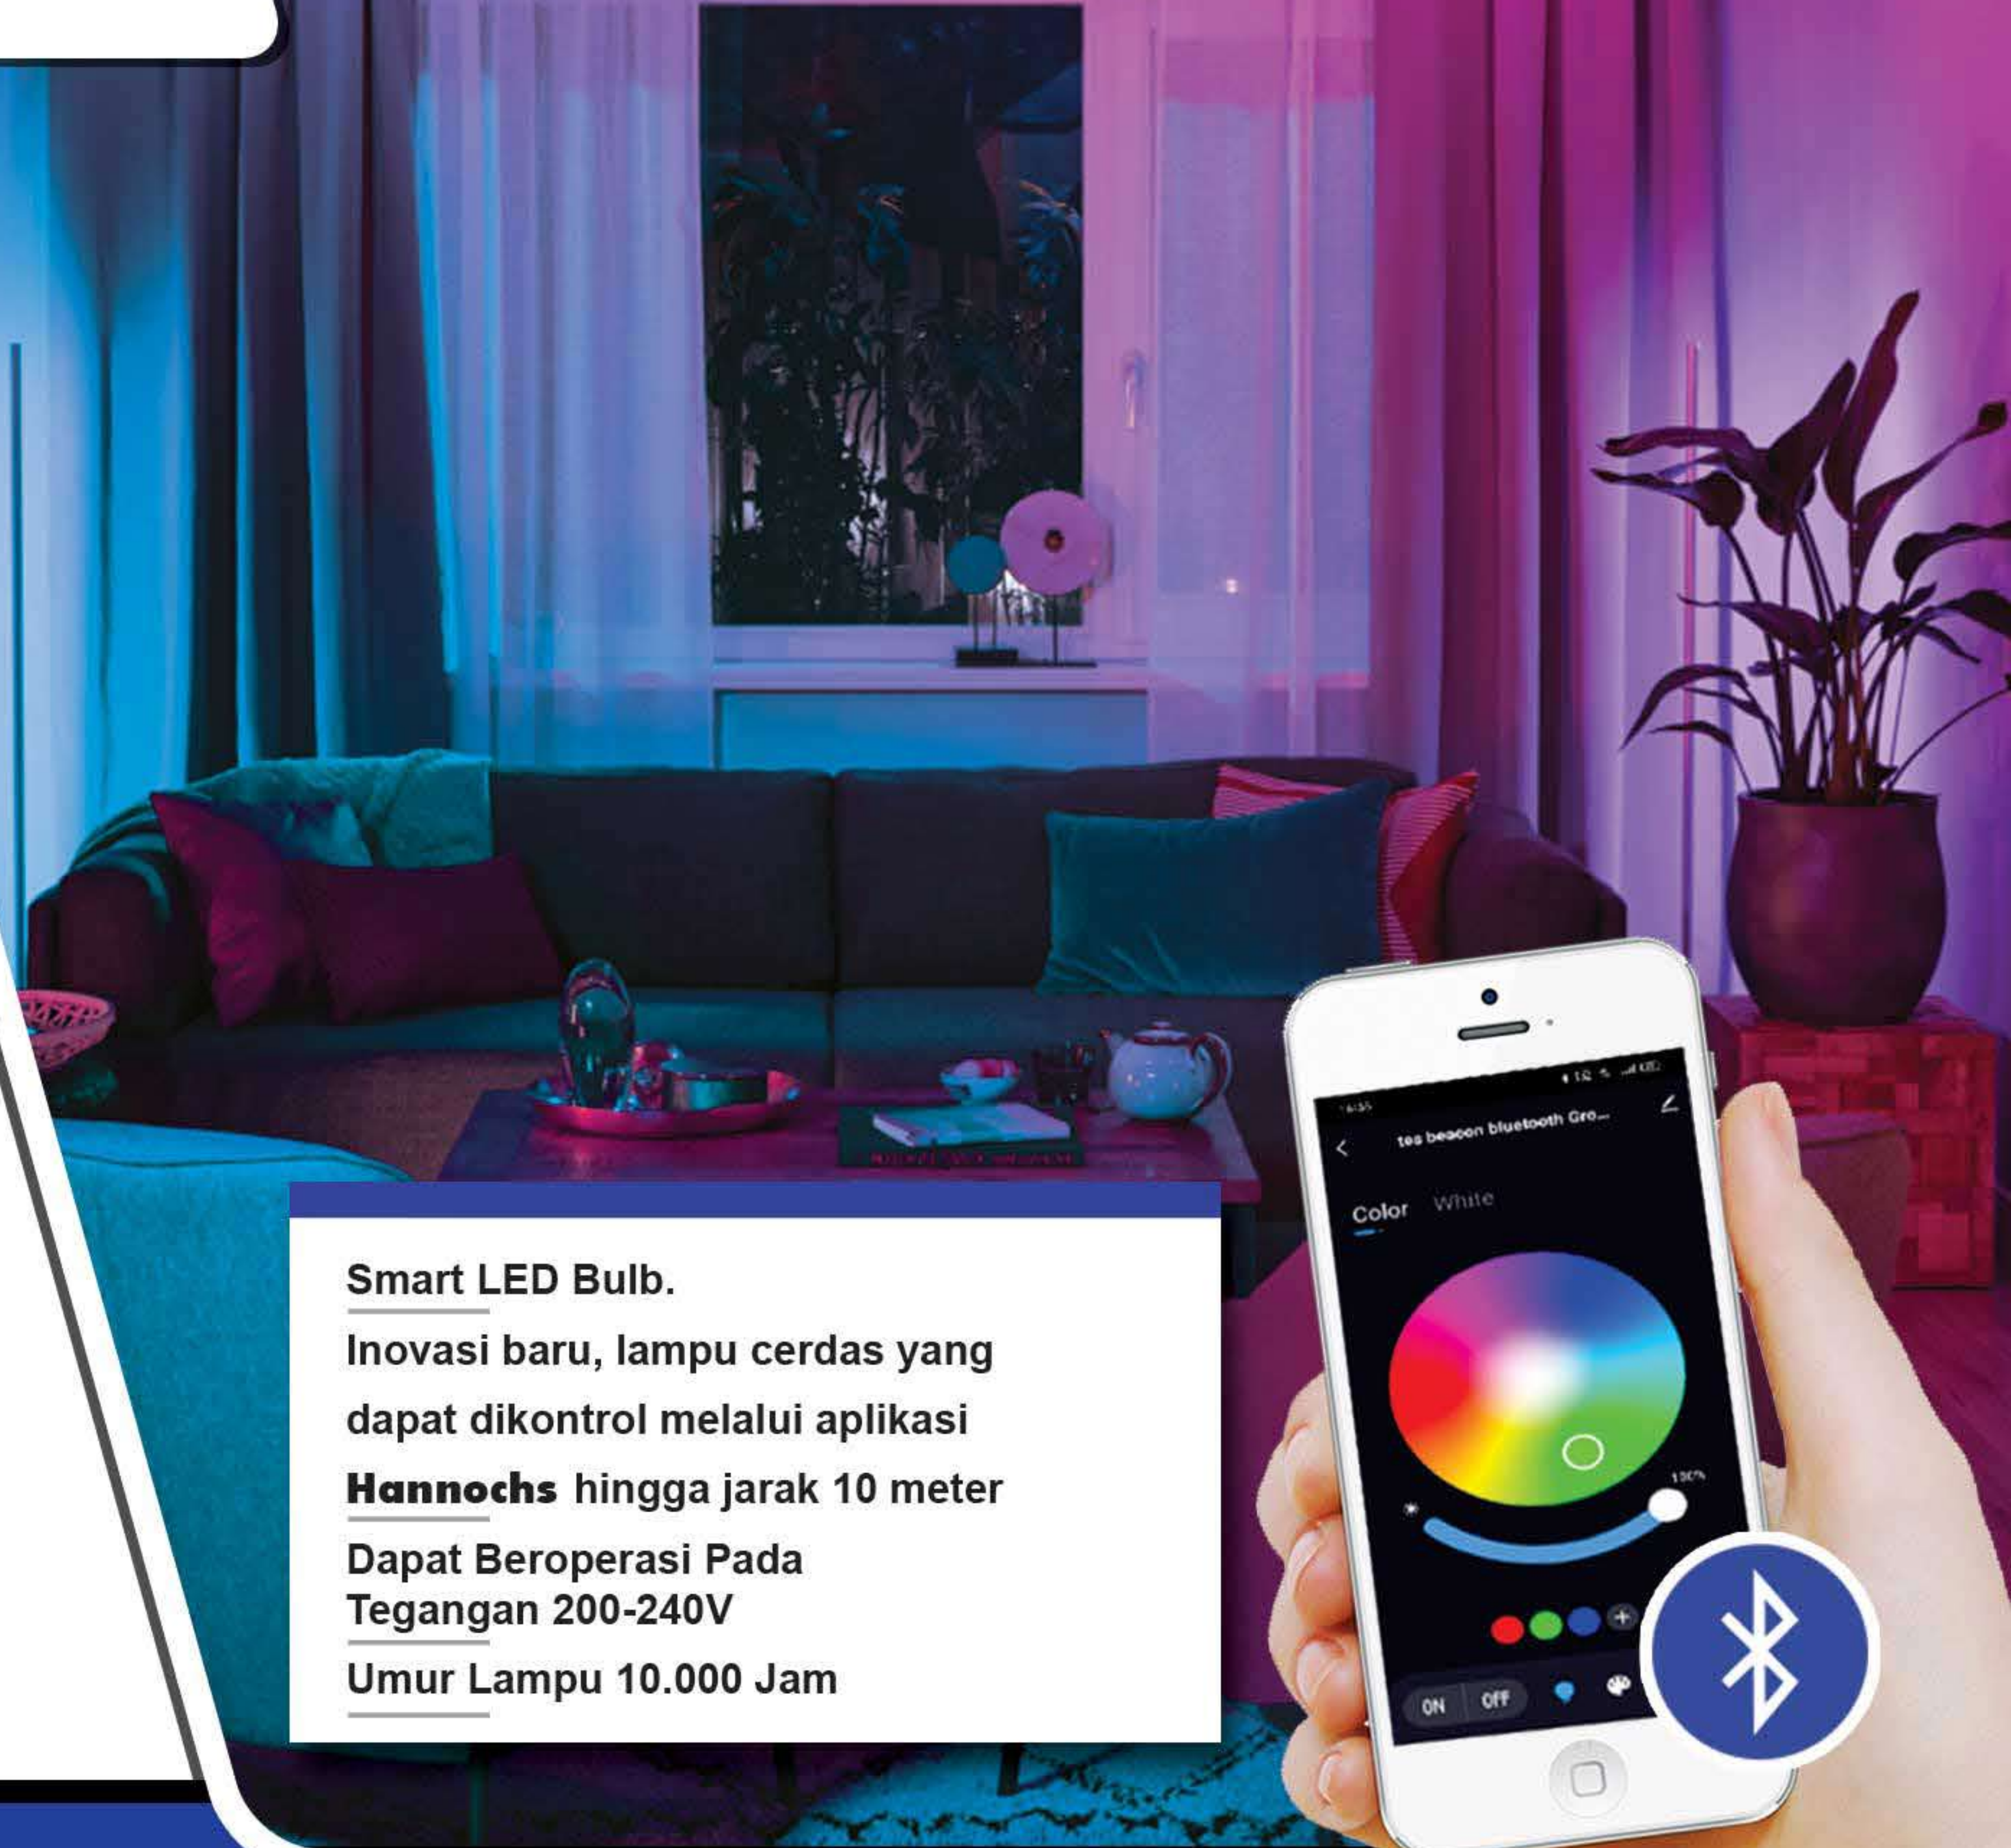

- Inovasi baru, **Smart LED Bulb, lampu cerdas** yang dapat dikontrol oleh aplikasi **Hannochs Smart Home** di *Smartphone* Android dan IOS via WIFI.
- Lampu dapat dikontrol lebih dari satu *smartphone* atau pengguna di manapun anda berada, baik saat di dalam rumah ataupun berpergian.
- Mendukung Google Home, Amazon Alexa, dan Siri Shortcuts.
- Tingkat terang cahaya dapat diatur (*Dimmable*).
- Lampu memiliki variasi warna 16 juta dan warna cahaya dari 2700K hingga 6500K yang dapat diubah sesuai dengan keinginan Anda, tersedia juga pilihan suasana (scene) warna lampu yang dapat disesuaikan dengan kondisi ruangan anda.
- **Music Mode**, warna lampu berubah sesuai irama musik.
- Lampu dapat dikontrol dengan perintah suara melalui Google Assistant, Amazon Alexa, dan Siri shortcuts di *smartphone*.
- Lebih mudah *pairing* dengan bantuan Bluetooth pada jarak hingga 10 meter.
- Bisa Grouping.

find  
out  
more:

[www.hannochs.com/futura](http://www.hannochs.com/futura)

Catatan : Penggunaan semua fungsi dan fitur lampu ini memerlukan koneksi internet dan WIFI Router atau Hotspot.

### LED BULB FUNCTION

**Smart LED Bulb.**  
 Inovasi baru, lampu cerdas yang dapat dikontrol melalui aplikasi **Hannochs** hingga jarak 10 meter  
 Dapat Beroperasi Pada Tegangan 200-240V  
 Umur Lampu 10.000 Jam