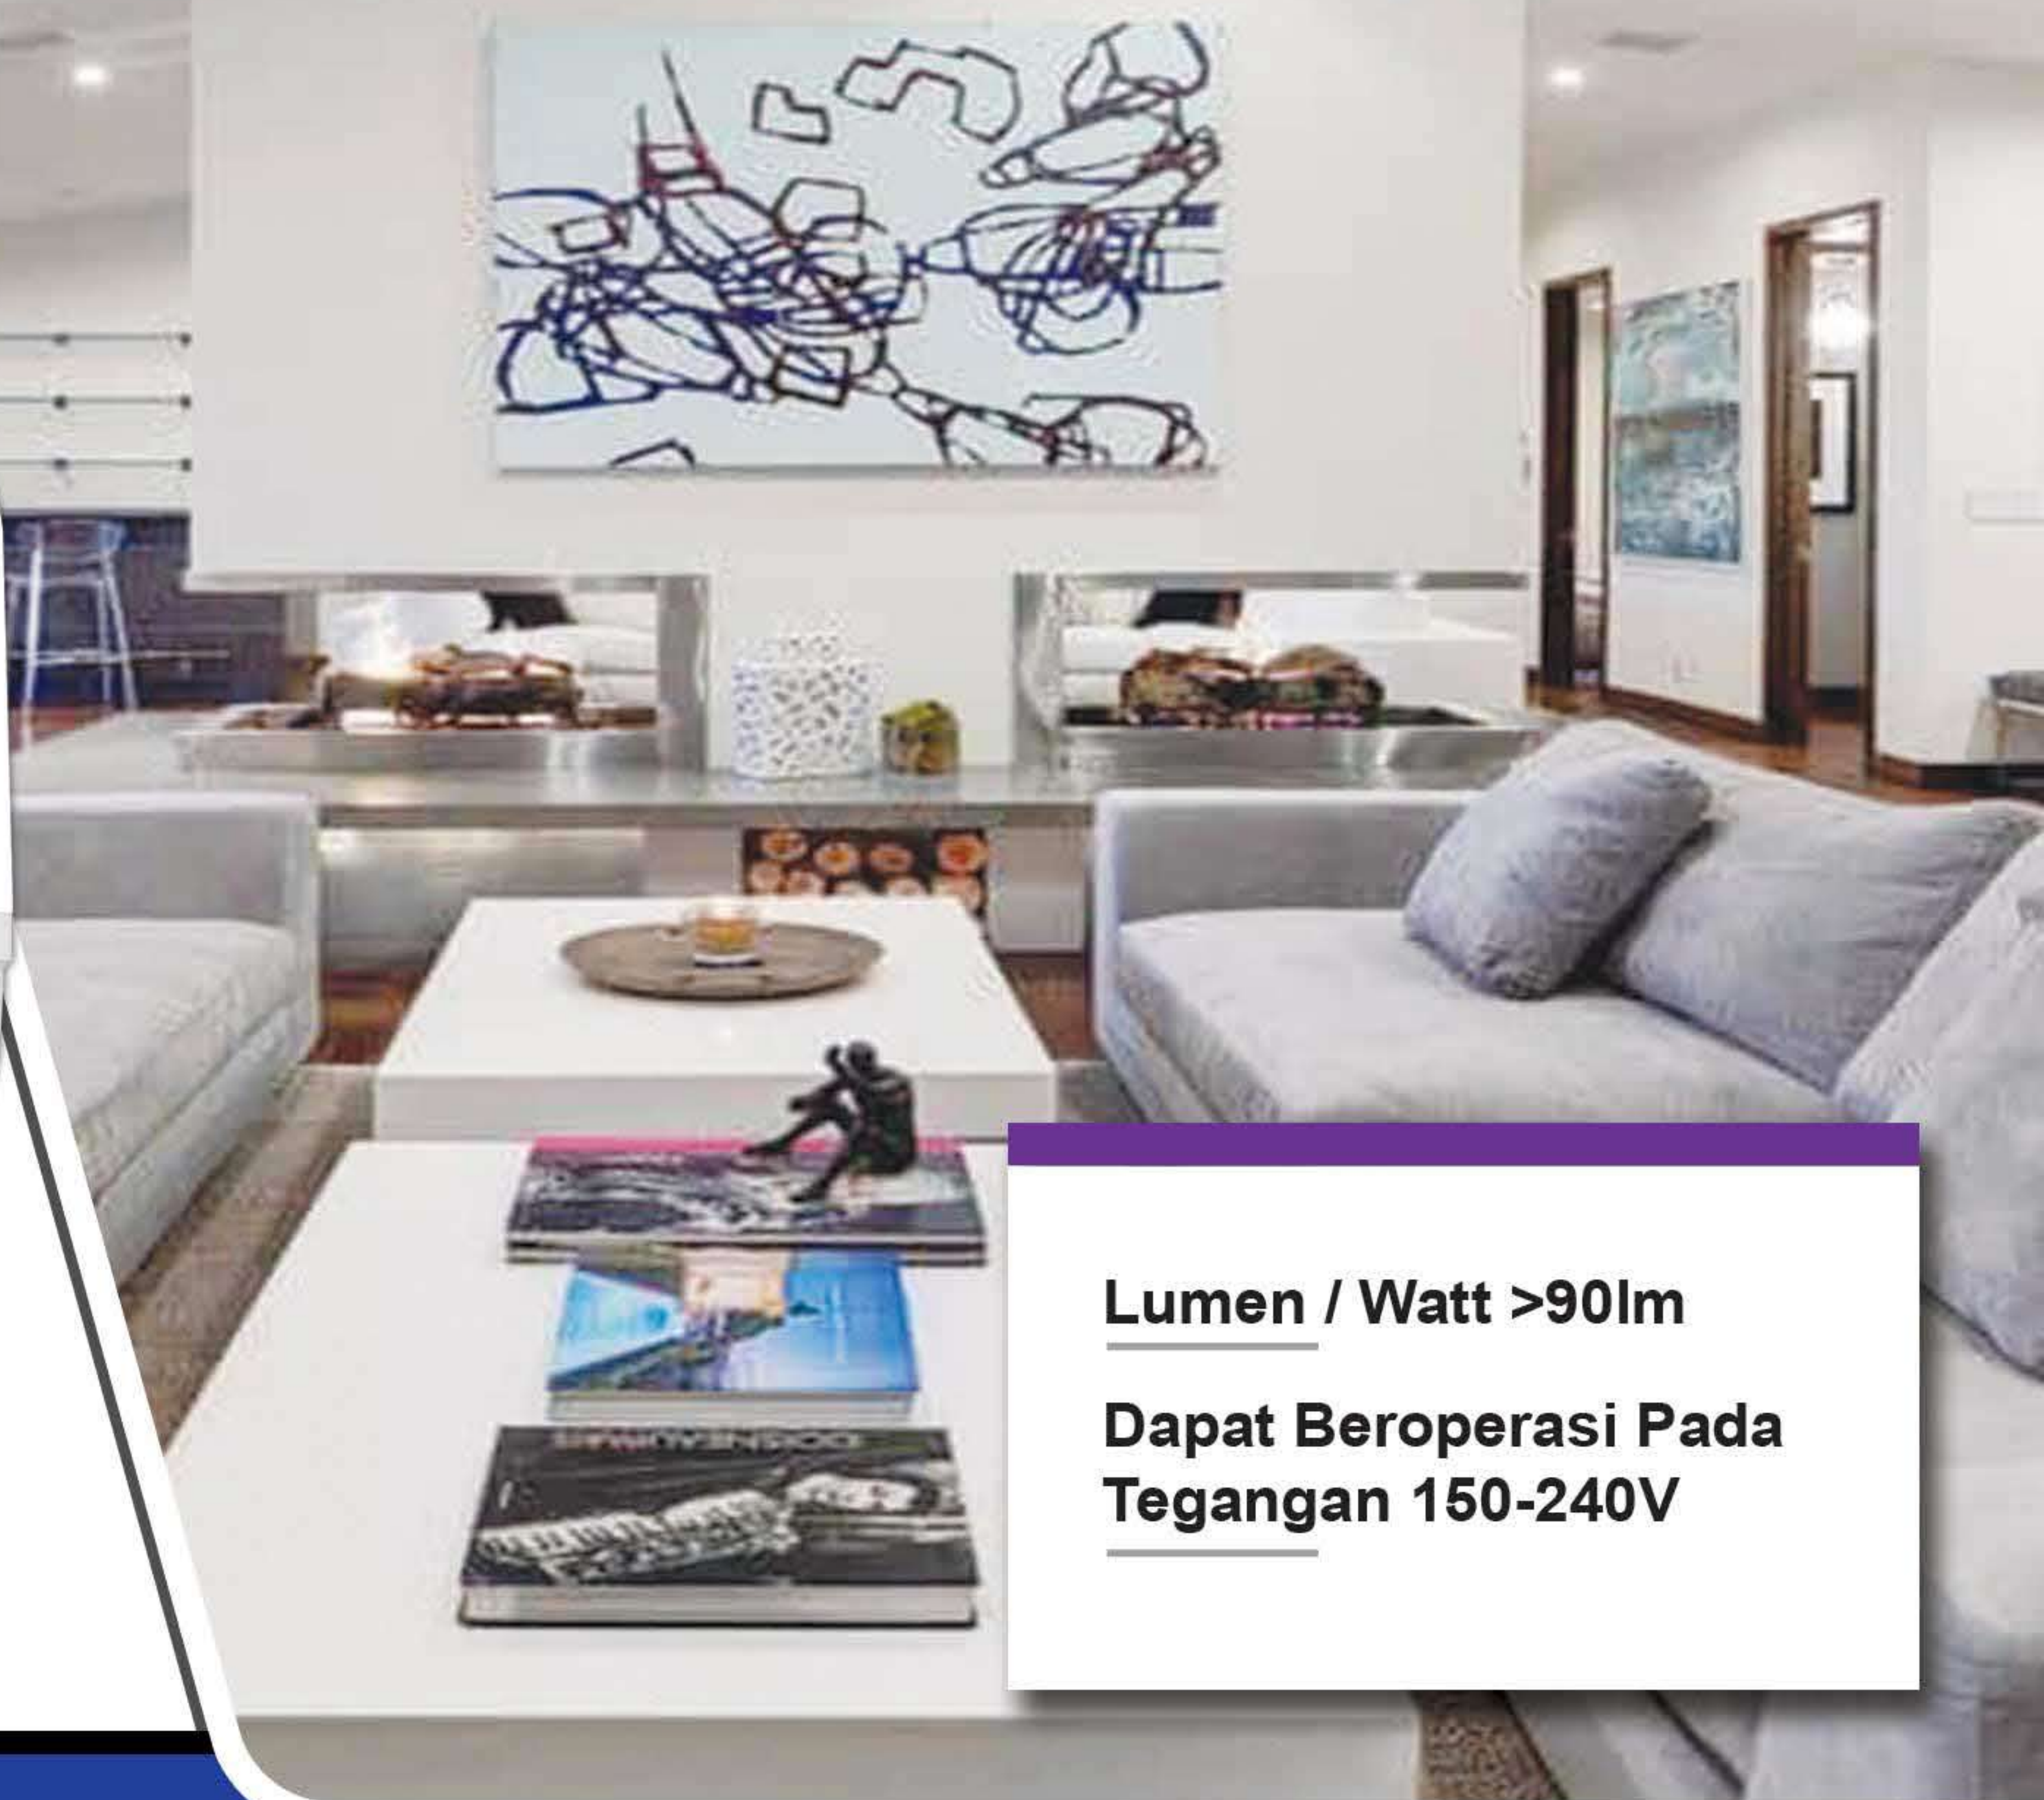

Hannochs®

LED BULB

REVO

Lumen / Watt >90lm

**Dapat Beroperasi Pada
Tegangan 150-240V**

WATT	LUMEN (CDL)	LUMEN (WW)	HEIGHT (mm)	DIAMETER (mm)
5W	450	440	96	50
10W	900	880	114.8	60
15W	1.600	1.580	125.7	70
23W	2.100	2.080	143.7	80
30W	3.000	2.880	173.5	100
40W	3.800	3.700	199.5	120
50W	4.800	4.700	224.7	140

SPEKIFIKASI

Umur Lampu : 10.000 Jam

Fitting : E27

Voltase : 220-240V / 50-60Hz

CRI : >80

Beam Angle : 180°

Faktor Daya : ≥0.5

Bahan Produk : PBT + PC + AL

- Housing dari bahan PBT (Polybutylene Terephthalate) yang tahan panas hingga 150°C.
- Tersedia warna CDL (Cool Daylight) = 6500K
  WW (Warm White) = 3000K
- Frosted Cover dari bahan PC (Polycarbonate) yang tahan terhadap benturan.