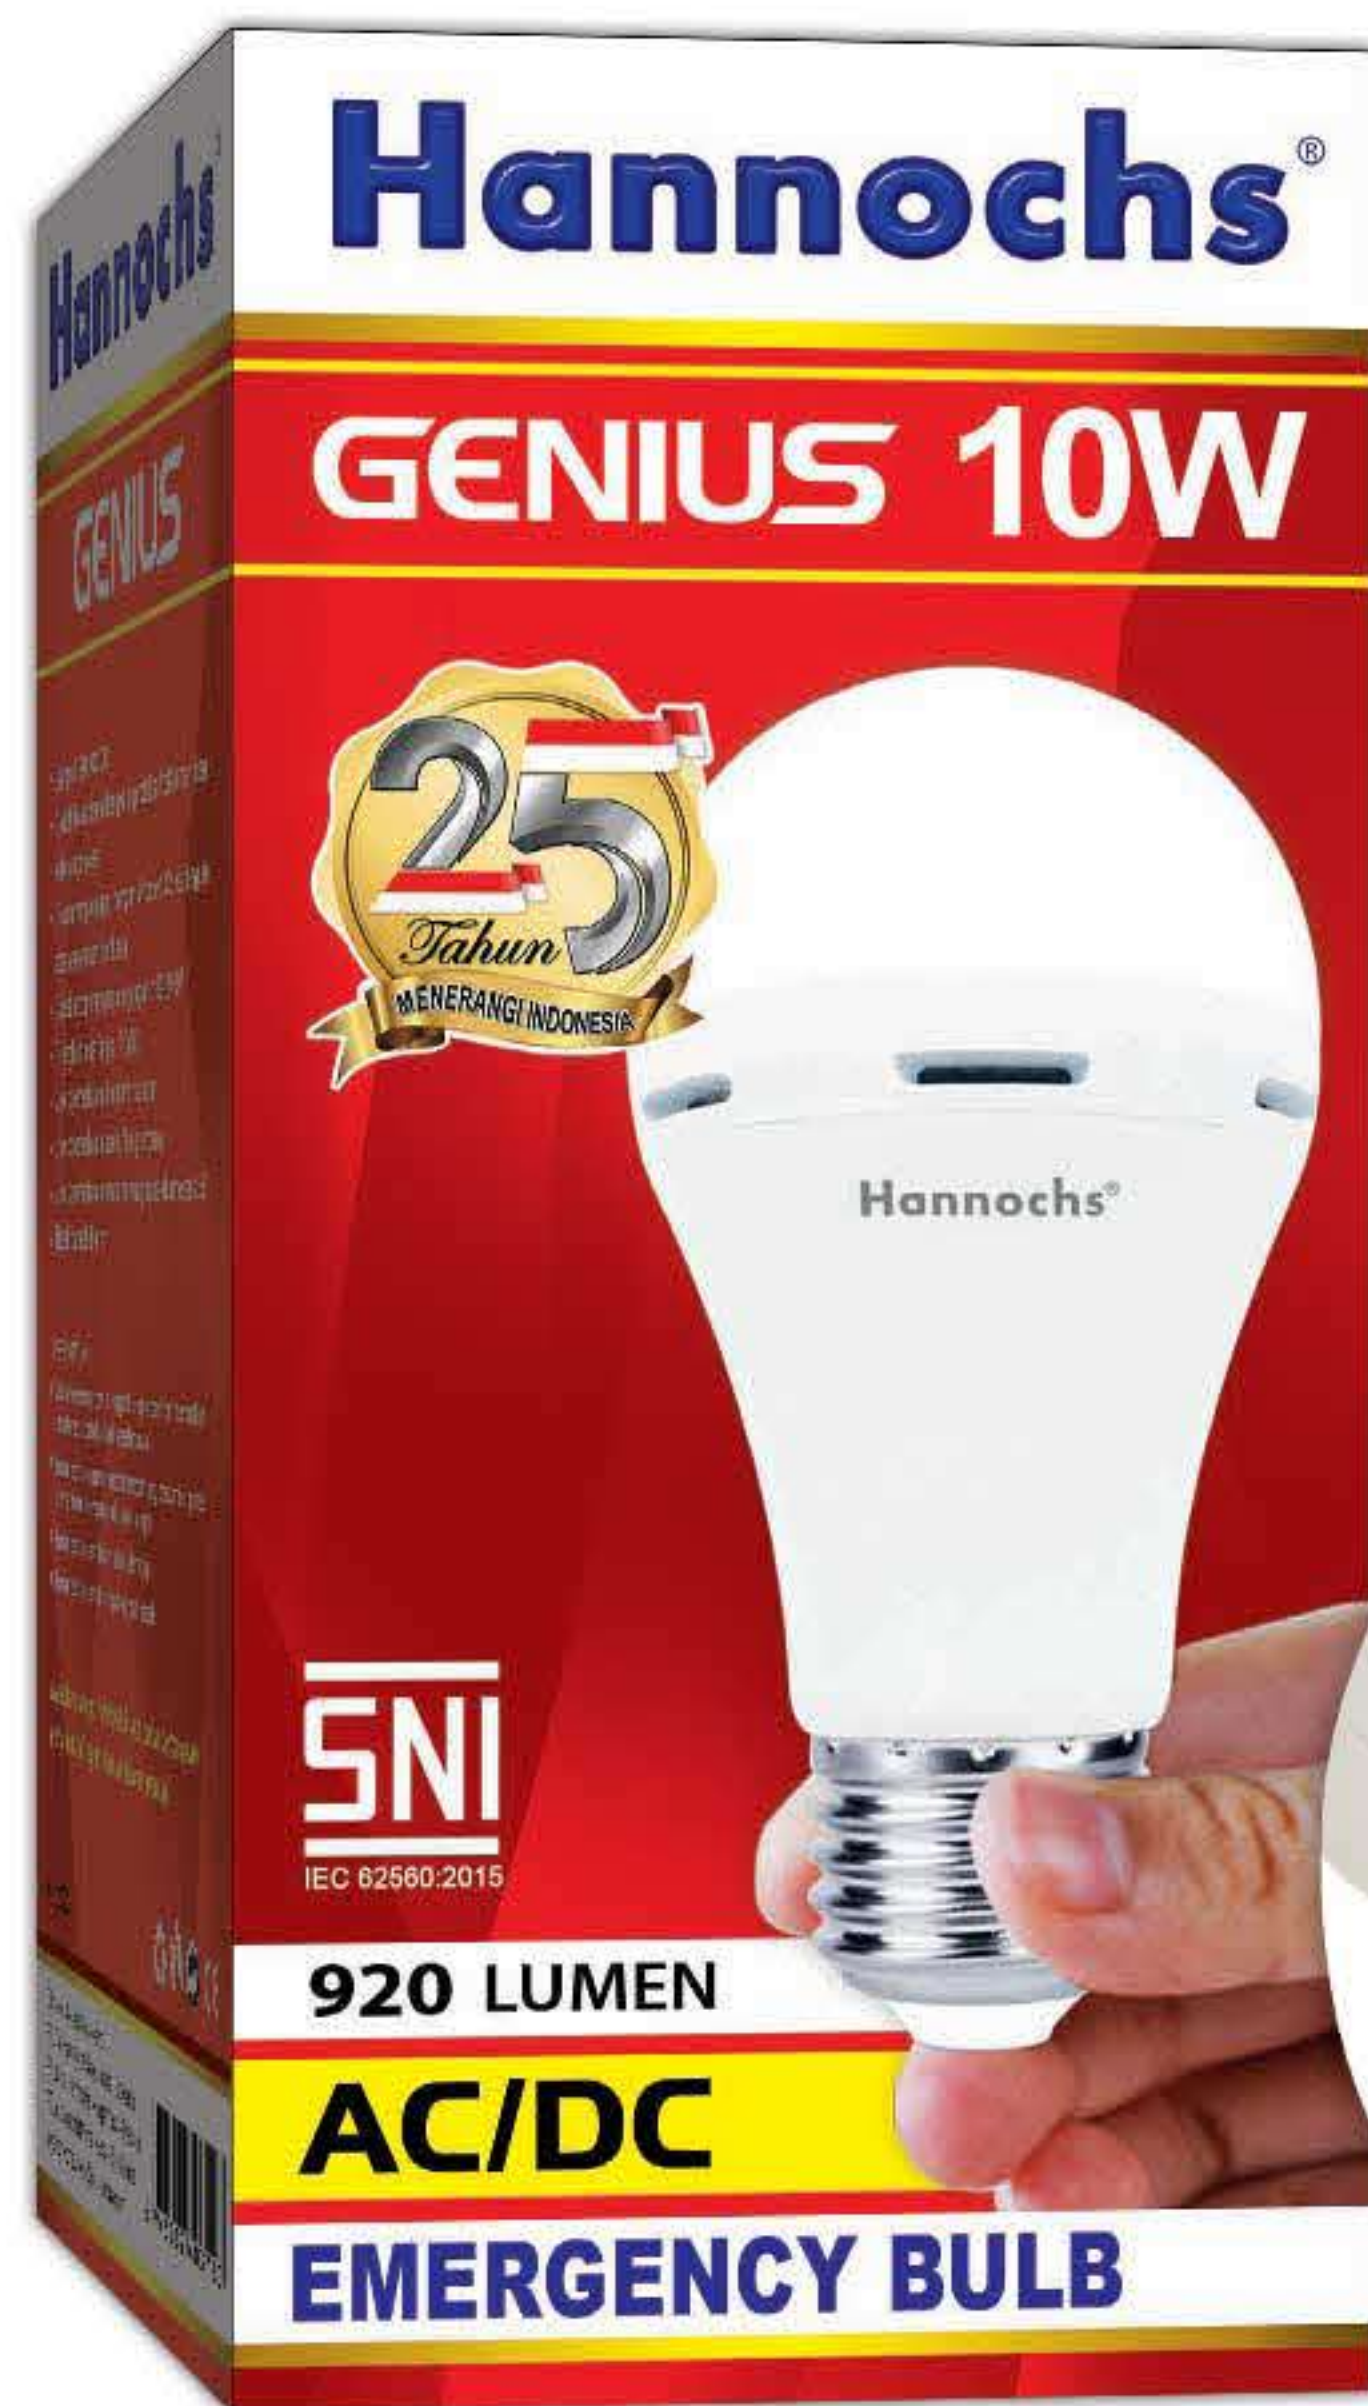

# VARIO

**Lumen / Watt >100lm**

**Dapat Beroperasi Pada  
Tegangan 150-240V**

WATT	LUMEN (CDL)	HEIGHT (mm)	DIAMETER (mm)
6W	540	95	50
12W	1.200	115	60
18W	1.800	125	70
24W	2.400	142	80
30W	3.000	163	90
36W	3.500	172	100
45W	4.500	194.5	120
50W	5.000	220	140

### SPEKIFIKASI

Umur Lampu : 10.000 Jam	Beam Angle : 180°
Fitting : E27	Faktor Daya : ≥0.5
Voltase : 220-240V / 50-60Hz	Bahan Produk : PBT + PC + AL
CRI : >80	

- Housing dari bahan PBT (Polybutylene Terephthalate) yang tahan panas hingga 150°C.
- Frosted Cover dari bahan PC (Polycarbonate) yang tahan terhadap benturan.
- Tersedia warna CDL (Cool Daylight) = 6500K